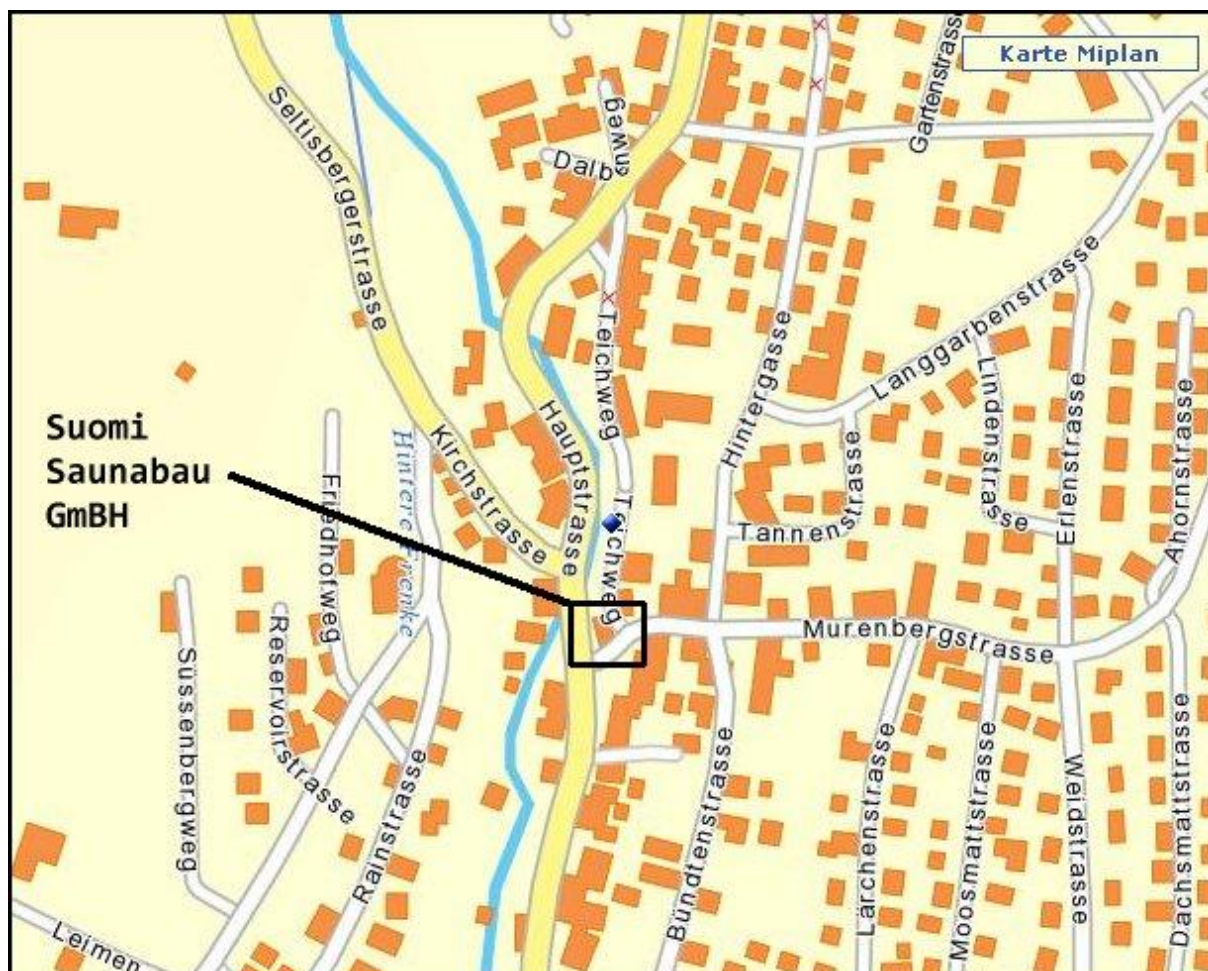

Suomi Saunabau GmbH
Teichweg 32
4416 Bubendorf BL

Marko Tattari
Tel: +41 (0)79 793 32 61

10.10.2011

Suomi Saunabau GmbH

Lageplan

Anfahrt